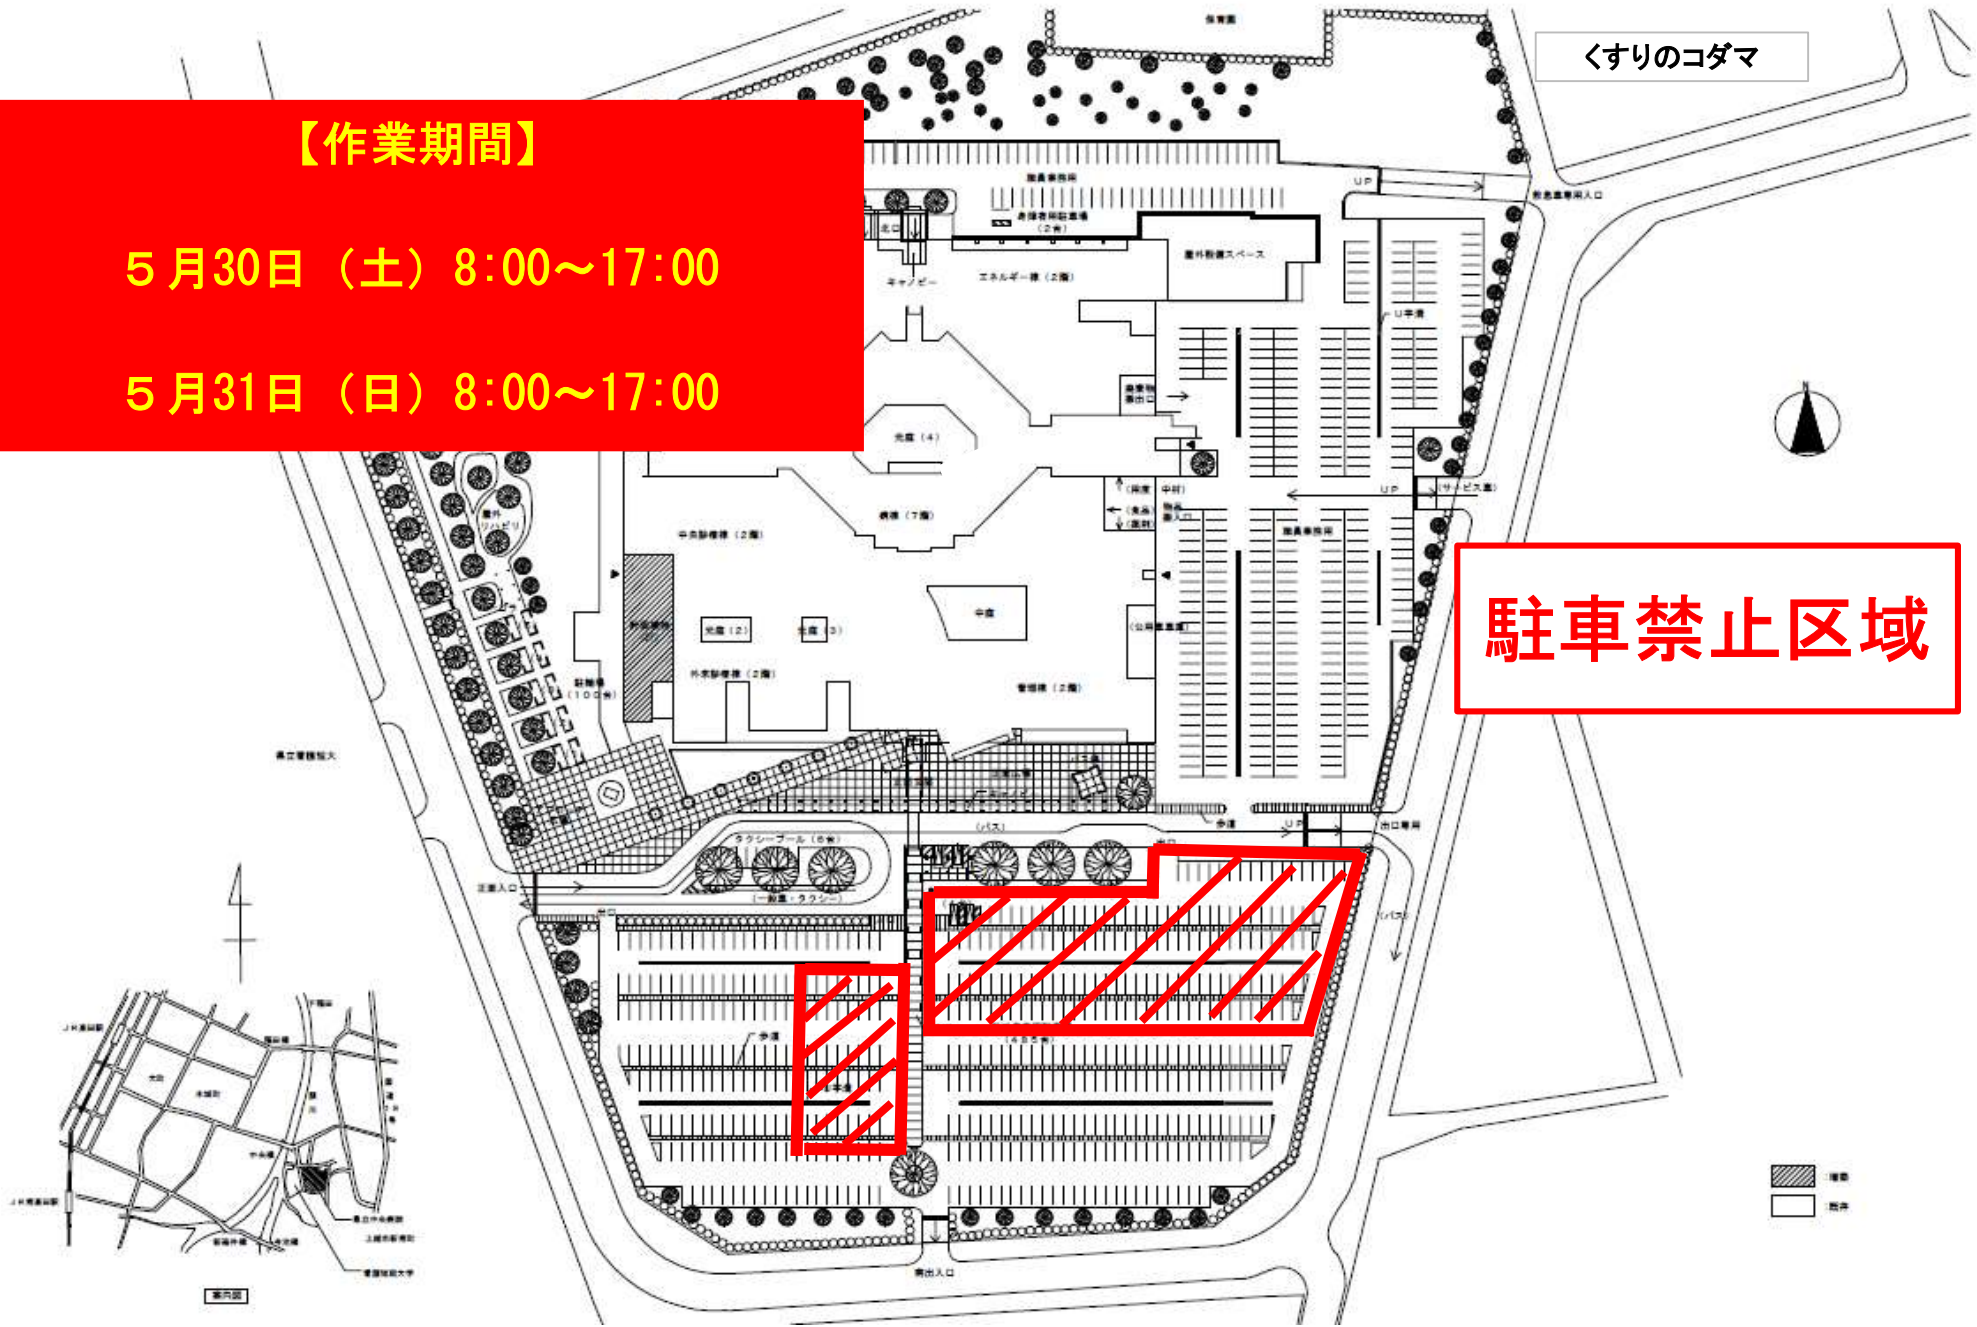

【作業期間】

5月30日（土）8:00～17:00

5月31日（日）8:00～17:00

くすりのコダマ

駐車禁止区域

案内図